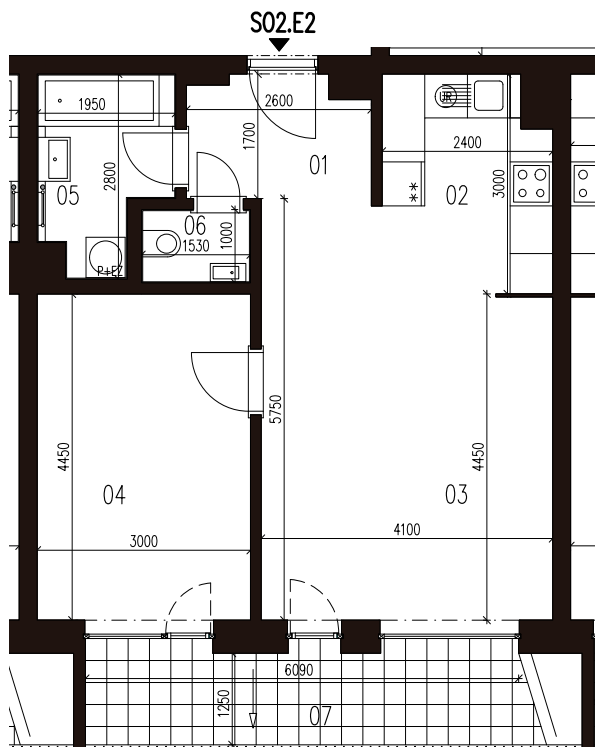

BYTOVÝ DOM S0102, 2NP

BYT E2, 2-IZBOVÝ BYT

01	Zádverie	4,44m ²
02	Kuchyňa s jedálňou	9,08m ²
03	Obývacia izba	18,79m ²
04	Spáľňa	13,73m ²
05	Kúpeľňa	4,57m ²
06	WC	1,58m ²
SPOLU	INTERIÉR	52,19m²
07	Balkón	8,81m ²
SPOLU	EXTERIÉR	8,81m²
SPOLU		61,00m²

LOKALITA

PÔDORYS PODLAŽIA

POSCHODIE

Uvedené rozmery a zákresy sú vyhotovené na základe projektovej dokumentácie.