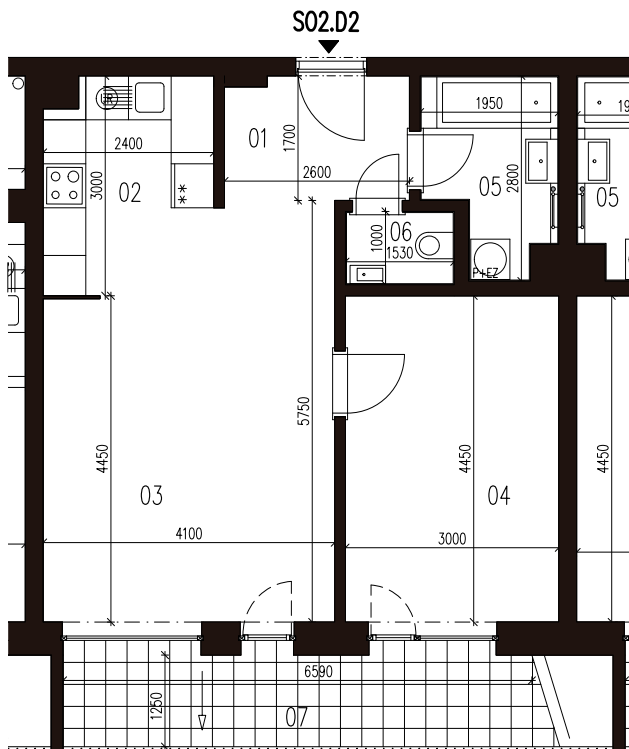

BYTOVÝ DOM S0102, 2NP

BYT D2, 2-IZBOVÝ BYT

01	Zádvrie	4,65m ²
02	Kuchyňa s jedálňou	9,00m ²
03	Obývací izba	18,79m ²
04	Spáľňa	13,73m ²
05	Kúpeľňa	4,57m ²
06	WC	1,58m ²
SPOLU	INTERIÉR	52,32m²
07	Balkón	8,81m ²
SPOLU	EXTERIÉR	8,81m²
SPOLU		61,13m²

LOKALITA

PÔDORYS PODLAŽIA

POSCHODIE

Uvedené rozmery a zákresy sú vyhotovené na základe projektovej dokumentácie.