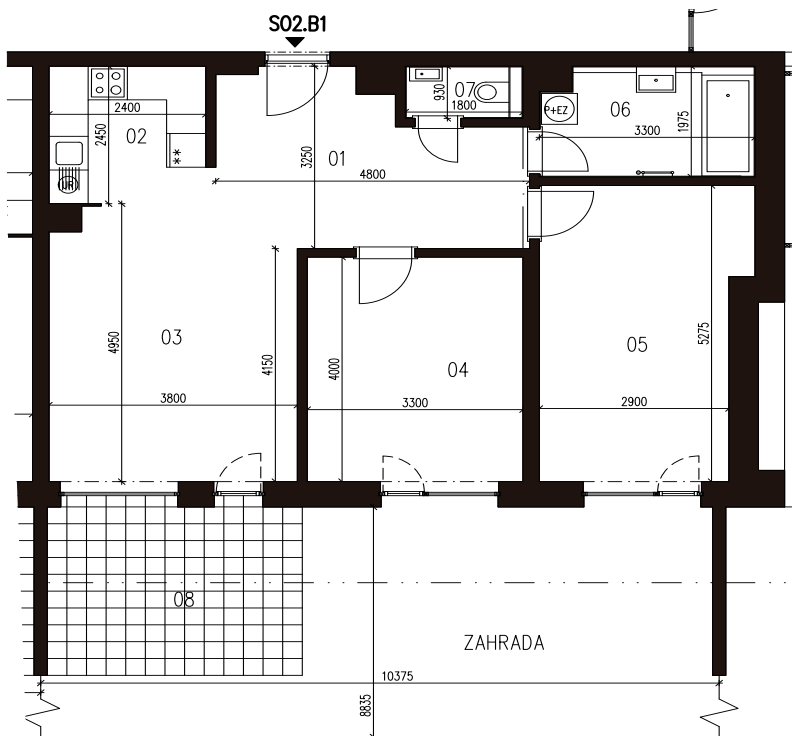

BYTOVÝ DOM S0102, 1NP

BYT B1, 3-IZBOVÝ BYT

01	Zádverie s chodbou	12,41m ²
02	Kuchyňa	5,88m ²
03	Obývacia izba s jedálňou	19,04m ²
04	Spáľňa	13,61m ²
05	Izba	16,48m ²
06	Kúpeľňa	6,35m ²
07	WC	1,73m ²
SPOLU	INTERIÉR	75,50m²
08	Terasa	12,24m ²
	Pozemok	91,71m ²
SPOLU	EXTERIÉR	91,71m²
SPOLU		167,21m²

LOKALITA

PÔDORYS PODLAŽIA

POSCHODIE

Uvedené rozmery a zákresy sú vyhotovené na základe projektovej dokumentácie.