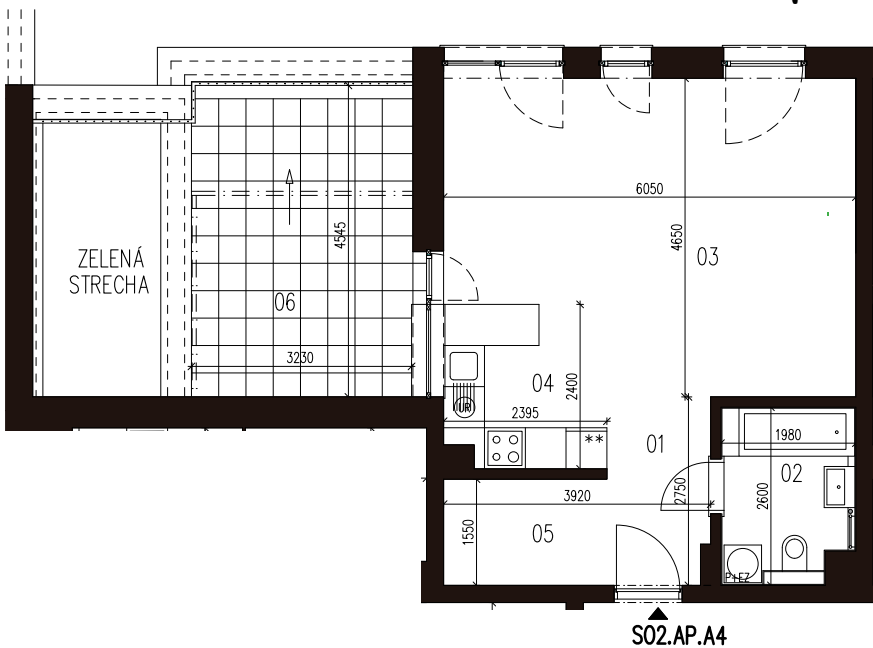

BYTOVÝ DOM S0102, 4NP

APARTMÁN AP A4, 1-IZBOVÝ APARTMÁN

01	Zádvrie	4,21m ²
02	Kúpeľňa s WC	4,98m ²
03	Apartment	25,69m ²
04	Kuchyňa	5,59m ²
05	Šatník	3,71m ²
SPOLU	INTERIÉR	44,18m²
06	Terasa	15,10m ²
	Zelená strecha	7,70m ²
SPOLU	EXTERIÉR	22,80m²
SPOLU		66,98m²

LOKALITA

PÔDORYS PODLAŽIA

POSCHODIE

Uvedené rozmery a zákresy sú vyhotovené na základe projektovej dokumentácie.