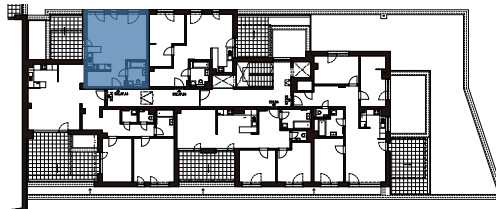

BYTOVÝ DOM S0102, 4NP

APARTMÁN AP A4, 1-IZBOVÝ APARTMÁN

01	Zádvrie	4,21m ²
02	Kúpeľňa s WC	4,98m ²
03	Apartment	25,69m ²
04	Kuchyňa	5,59m ²
05	Šatník	3,71m ²
SPOLU	INTERIÉR	44,18m²
06	Terasa	15,10m ²
	Zelená strecha	7,70m ²
SPOLU	EXTERIÉR	22,80m²
SPOLU		66,98m²

LOKALITA

PÔDORYS PODLAŽIA

POSCHODIE

Uvedené rozmery a zákresy sú vyhotovené na základe projektovej dokumentácie.