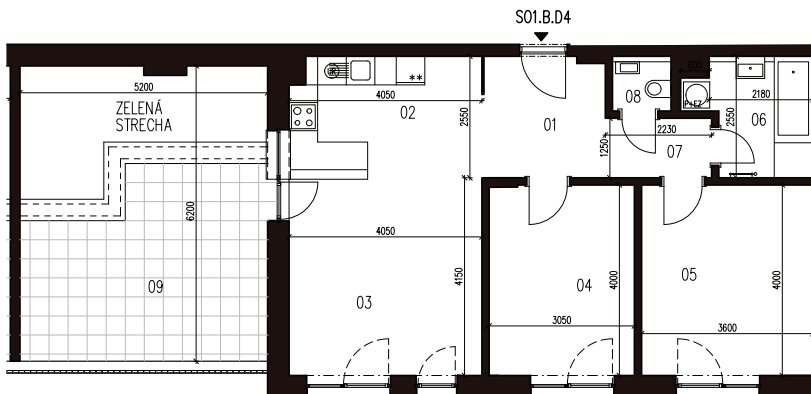

BYTOVÝ DOM S0101.B, 4NP

BYT D4, 3-IZBOVÝ BYT

01	Zádverie	3,33 m ²
02	Kuchyňa s jedálňou	10,12 m ²
03	Obývacia izba	17,47 m ²
04	Izba	12,57 m ²
05	Spáľňa	14,80 m ²
06	Kúpeľňa	5,61 m ²
07	Chodba	6,28 m ²
08	WC	1,42 m ²
09	Terasa	18,98 m ²
SPOLU	INTERIÉR	71,60 m²
SPOLU	EXTERIÉR	29,25 m²
SPOLU		100,85 m²

LOKALITA

PÔDORYS PODLAŽIA

POSCHODIE

Uvedené rozmery a zákresy sú vyhotovené na základe projektovej dokumentácie.