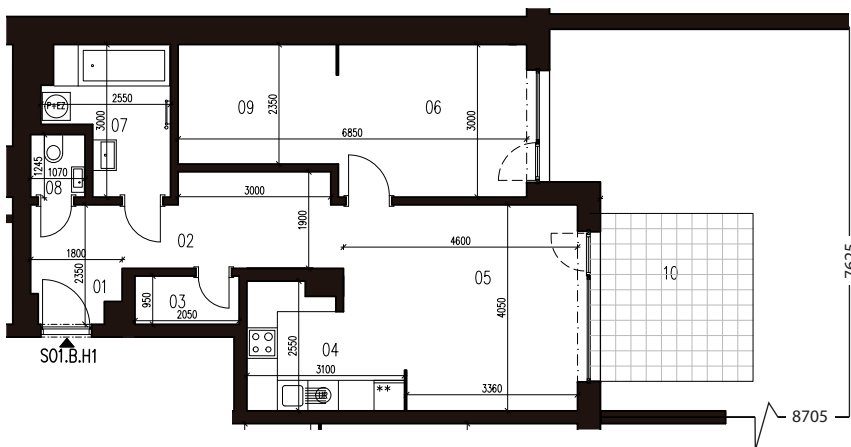

BYTOVÝ DOM SO101.B, 1NP

BYT H1, 2-IZBOVÝ BYT

01	Zádvrie	4,08 m ²
02	Chodba	9,07 m ²
03	Sklad	2,00 m ²
04	Kuchyňa s jedálňou	7,94 m ²
05	Obývacia izba	14,29 m ²
06	Spáľňa	11,59 m ²
07	Kúpeľňa	6,06 m ²
08	WC	1,31 m ²
09	Šatník	7,38 m ²
10	Terasa	10,49 m ²
SPOLU	INTERIÉR	63,72 m²
SPOLU	EXTERIÉR	73,00 m²
SPOLU		136,72 m²

LOKALITA

PÔDORYS PODLAŽIA

POSCHODIE

Uvedené rozmery a zákresy sú vyhotovené na základe projektovej dokumentácie.