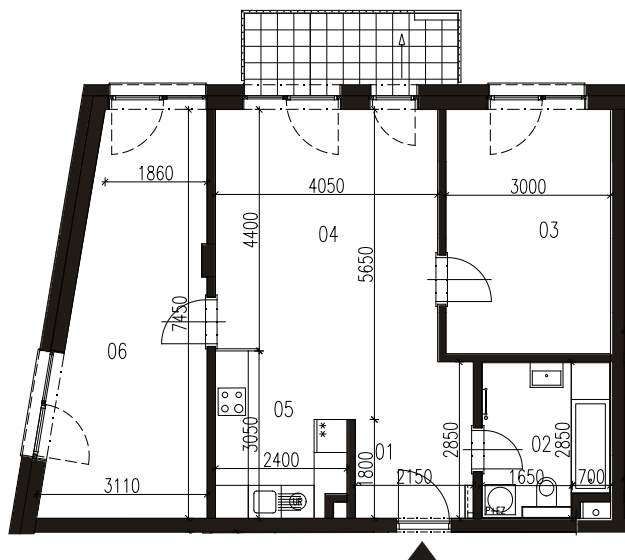

BYTOVÝ DOM S101.A, 3NP

BYT B3, 3-IZBOVÝ BYT

01	Zádverie	5,63m ²
02	Kúpeľňa s WC	6,12m ²
03	Spáľňa	13,73m ²
04	Obývací izba	18,38m ²
05	Kuchyňa s jedálňou	8,15m ²
06	Izba	18,51m ²
07	Balkón	5,54m ²
SPOLU	INTERIÉR	70,52m²
SPOLU	EXTERIÉR	5,54m²
SPOLU		76,06m²

LOKALITA

PÔDORYS PODLAŽIA

POSCHODIE

Uvedené rozmery a zákresy sú vyhotovené na základe projektovej dokumentácie.