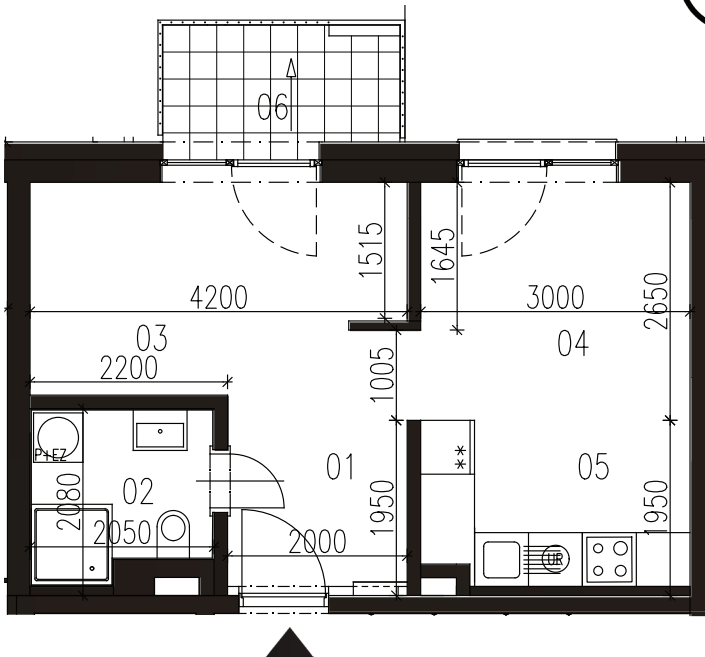

BYTOVÝ DOM S101.A, 2NP

BYT E2, 1-IZBOVÝ BYT

01	Zádverie	3,80m ²
02	Kúpeľňa s WC	3,66m ²
03	Spáľňa	10,83m ²
04	Obývacia izba	8,33m ²
05	Kuchyňa s jedálňou	5,41m ²
06	Balkón	3,64m ²
SPOLU	INTERIÉR	32,03m²
SPOLU	EXTERIÉR	3,64m²
SPOLU		35,67m²

LOKALITA

PÔDORYS PODLAŽIA

POSCHODIE

Uvedené rozmery a zákresy sú vyhotovené na základe projektovej dokumentácie.